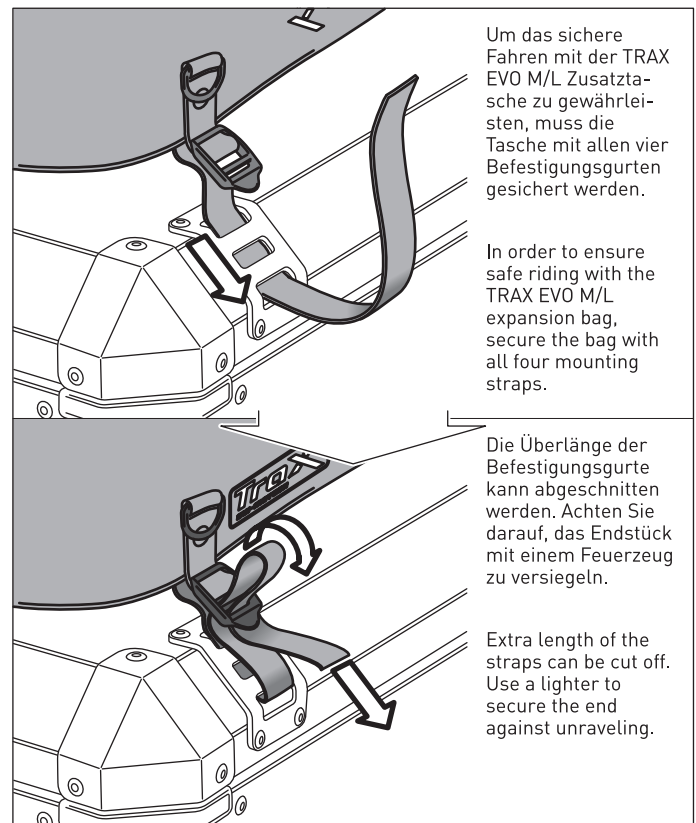

Irrtümer und Änderungen vorbehalten. Technische und Design-Änderungen vorbehalten.
Errors and omissions excepted. Technical and design modifications are subject to change.

Copyright by
SW-MOTECH GmbH & Co. KG