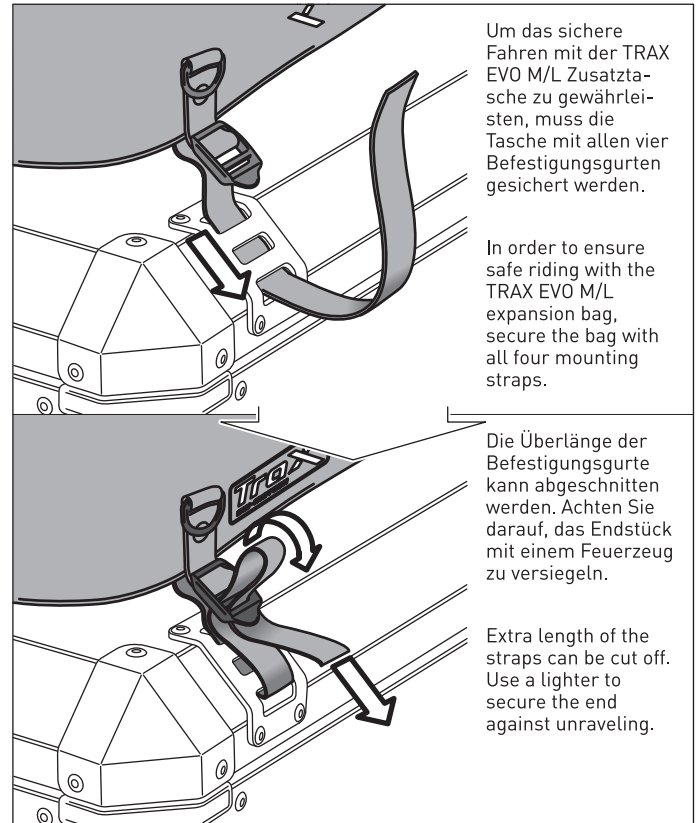

ANBAUANLEITUNG / MOUNTING INSTRUCTIONS

Art.-Nr. / Item No.: BCK.ALK.00.165.117 · Revision: 01 · 02 - 2017

TRAX EVO M/L Zusatztasche TRAX EVO M/L expansion bag

DEUTSCH - Vielen Dank, dass Sie sich für dieses Premium-Produkt von SW-MOTECH entschieden haben.

Die TRAX EVO M/L Zusatztasche ist ausschließlich zur Nutzung auf TraX EVO M oder L Seitenkoffern konzipiert.

ACHTUNG: Oberflächenmaterialien können bei längerer und intensiver Sonneneinstrahlung und Umwelteinflüssen (z. B. SMOG, saurer Regen, etc.) Farbveränderungen (Ausbleichen) unterliegen! Dafür übernimmt SW-MOTECH keine Haftung.

ENGLISH - Thank you for choosing this premium product from SW-MOTECH.

The TRAX EVO M/L expansion bag is designed for use only on with TraX EVO M or L sidecases.

ATTENTION: Surface materials can experience color changes or fading when exposed to direct sunlight for extended periods of time and by environmental factors (e.g., SMOG, acid rain, etc.)! SW-MOTECH assumes no liability for this.

Copyright by
SW-MOTECH GmbH & Co. KG

ANBAUANLEITUNG / MOUNTING INSTRUCTIONS

Art.-Nr. / Item No.: BCK.ALK.00.165.117 · Revision: 01 · 02 - 2017

TRAX EVO M/L Zusatztasche TRAX EVO M/L expansion bag

DEUTSCH - Vielen Dank, dass Sie sich für dieses Premium-Produkt von SW-MOTECH entschieden haben.

Die TRAX EVO M/L Zusatztasche ist ausschließlich zur Nutzung auf TraX EVO M oder L Seitenkoffern konzipiert.

ACHTUNG: Oberflächenmaterialien können bei längerer und intensiver Sonneneinstrahlung und Umwelteinflüssen (z. B. SMOG, saurer Regen, etc.) Farbveränderungen (Ausbleichen) unterliegen! Dafür übernimmt SW-MOTECH keine Haftung.

ENGLISH - Thank you for choosing this premium product from SW-MOTECH.

The TRAX EVO M/L expansion bag is designed for use only on with TraX EVO M or L sidecases.

ATTENTION: Surface materials can experience color changes or fading when exposed to direct sunlight for extended periods of time and by environmental factors (e.g., SMOG, acid rain, etc.)! SW-MOTECH assumes no liability for this.