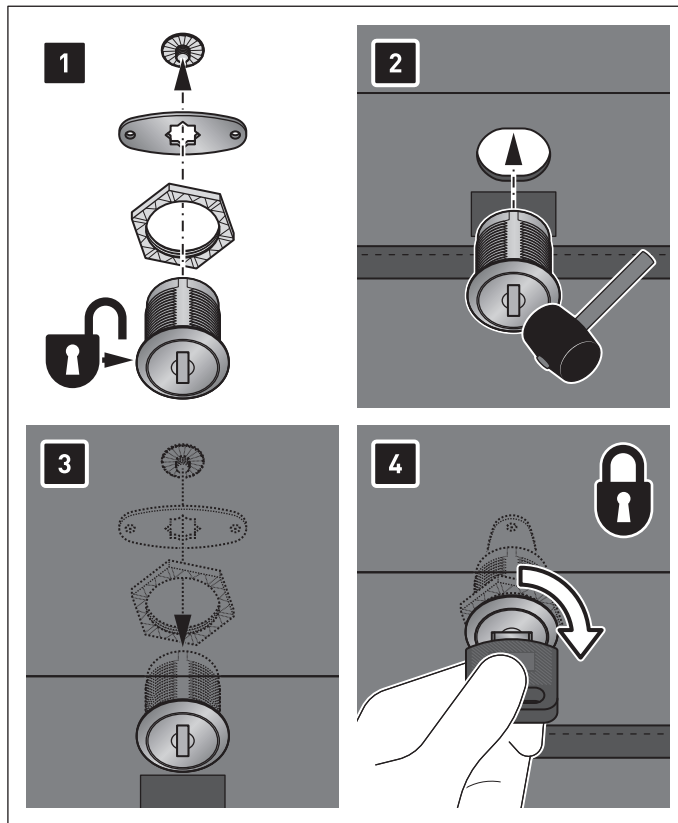

ANBAUANLEITUNG / MOUNTING INSTRUCTIONS

Art.-Nr. / Item No.: **BC.LOC.00.682.10000/S** · Revision: **00** · **01 - 2019**

Legend Gear Schloss-Satz Legend Gear lock set

Nr. No.	Art.-Nr. / Bezeichnung Item No. / Description	Anzahl Quantity
(1)		2 / 2
(2)		2 / 2