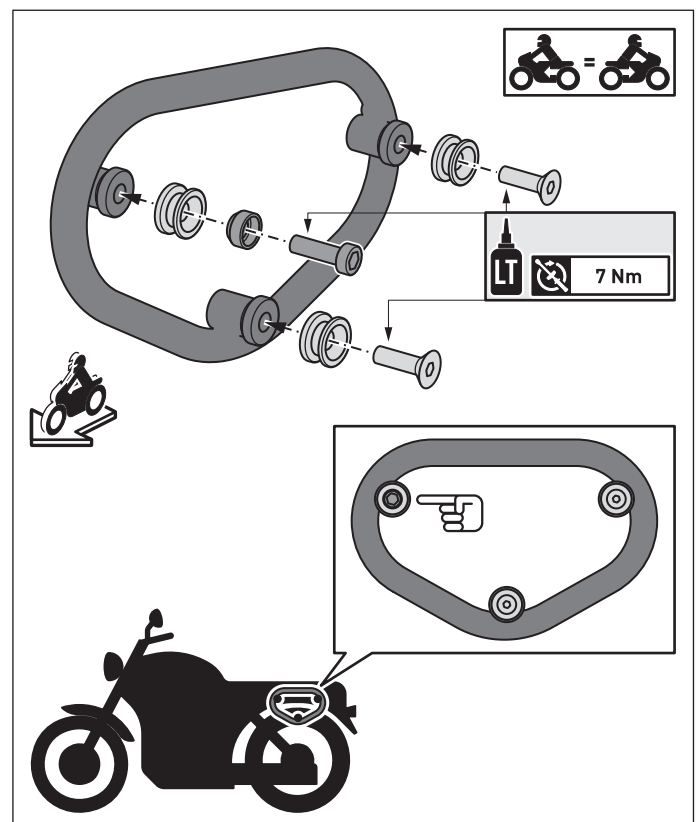

Copyright by
SW-MOTECH GmbH & Co. KG