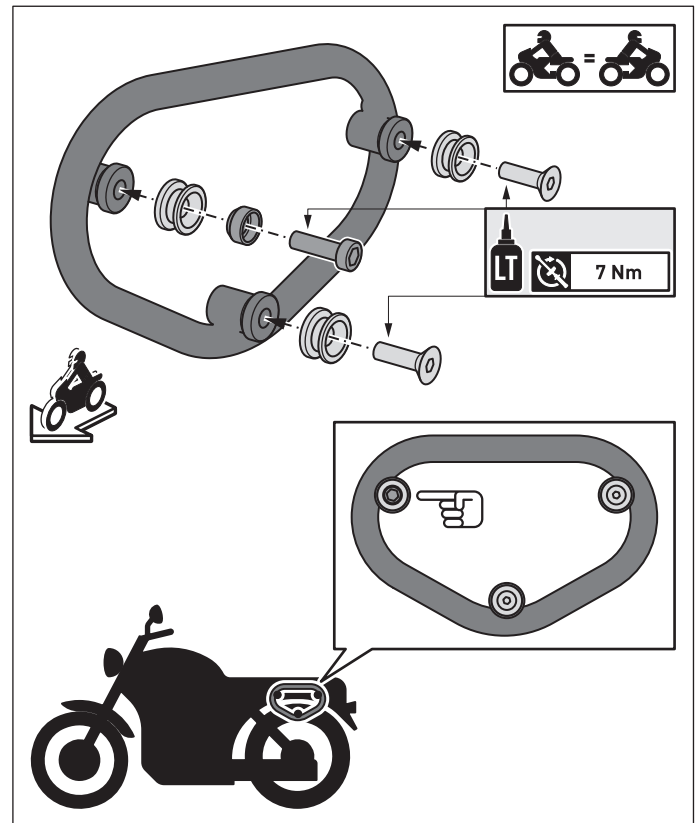

Art.-Nr. / Item No.: HTA.00.401.15000 · Revision: 00 · 12 - 2016

Legend Gear Aufnahme für Seitentaschen Legend Gear mount for side bags

DEUTSCH - Vielen Dank, dass Sie sich für dieses Premium-Produkt von SW-MOTECH entschieden haben.

Da es sich bei diesem Produkt um ein Rohteil für individuelle Befestigungslösungen und Eigenkreationen handelt, übernimmt SW-MOTECH keinerlei Haftung (der Haftungsausschluss betrifft auch montierte Seitentaschen)!

ACHTUNG: Beachten Sie unbedingt, vor Planung der Konstruktion, alle Hinweise in der Anbauanleitung der Legend Gear Seitentaschen! Beachten Sie die landesspezifischen Vorschriften für Zulassung / Betrieb Ihres Fahrzeugs bzw. anwendbare TÜV-Vorschriften!

ENGLISH - Thank you for choosing this premium product from SW-MOTECH.

This product is a blank for individual mounting solutions and self creations, therefore SW-MOTECH assumes no liability (the exclusion of liability also affects mounted side bags)!

ATTENTION: Observe all instructions in the instruction manual of the Legend Gear side bags before planning the construction! Observe the country-specific regulations concerning vehicle registration / operation as well as TÜV regulations if applicable.

Copyright by
SW-MOTECH GmbH & Co. KG

Art.-Nr. / Item No.: HTA.00.401.15000 · Revision: 00 · 12 - 2016

Legend Gear Aufnahme für Seitentaschen Legend Gear mount for side bags

DEUTSCH - Vielen Dank, dass Sie sich für dieses Premium-Produkt von SW-MOTECH entschieden haben.

Da es sich bei diesem Produkt um ein Rohteil für individuelle Befestigungslösungen und Eigenkreationen handelt, übernimmt SW-MOTECH keinerlei Haftung (der Haftungsausschluss betrifft auch montierte Seitentaschen)!

ACHTUNG: Beachten Sie unbedingt, vor Planung der Konstruktion, alle Hinweise in der Anbauanleitung der Legend Gear Seitentaschen! Beachten Sie die landesspezifischen Vorschriften für Zulassung / Betrieb Ihres Fahrzeugs bzw. anwendbare TÜV-Vorschriften!

ENGLISH - Thank you for choosing this premium product from SW-MOTECH.

This product is a blank for individual mounting solutions and self creations, therefore SW-MOTECH assumes no liability (the exclusion of liability also affects mounted side bags)!

ATTENTION: Observe all instructions in the instruction manual of the Legend Gear side bags before planning the construction! Observe the country-specific regulations concerning vehicle registration / operation as well as TÜV regulations if applicable.